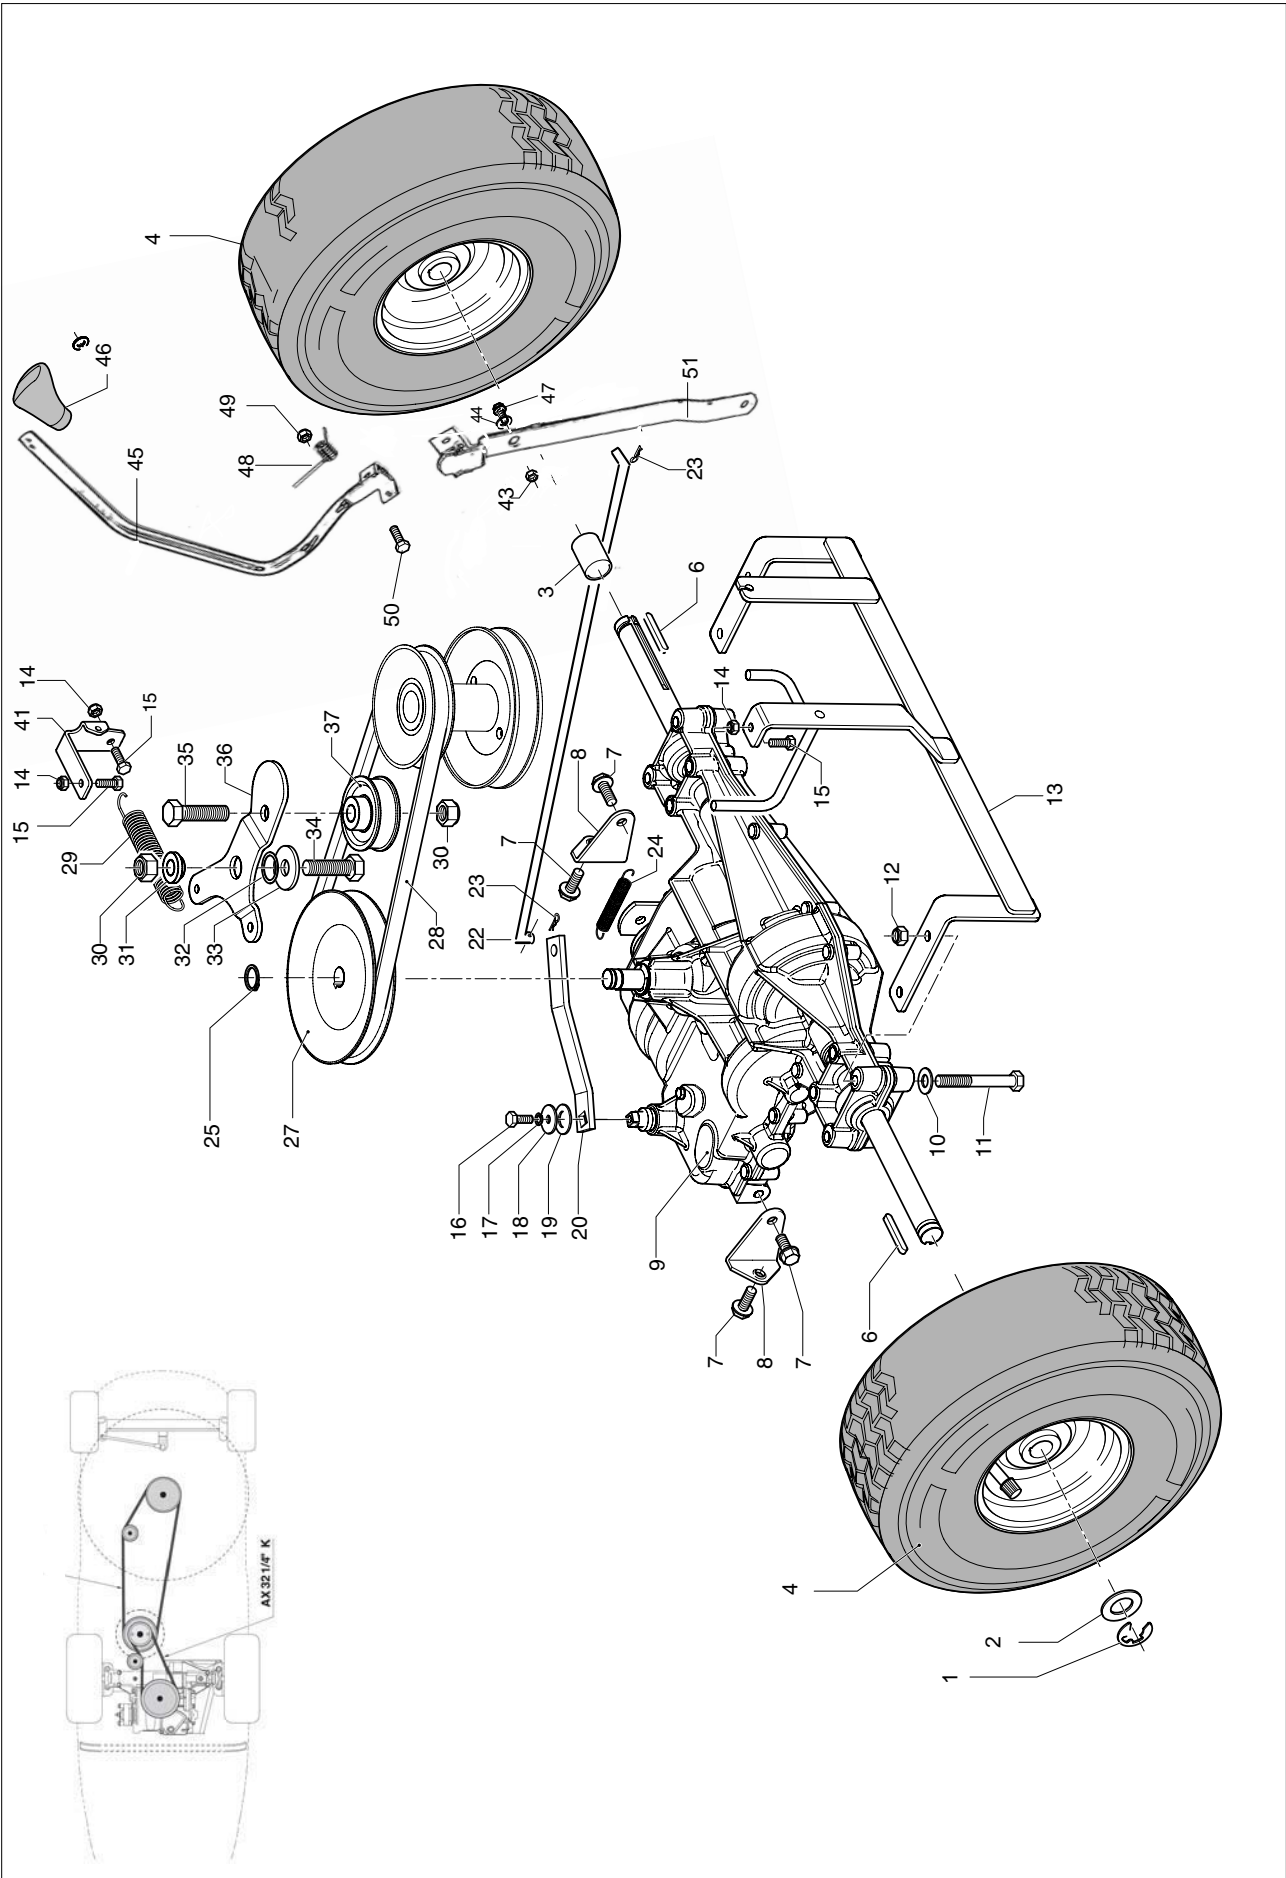

Pos.	PN ELX	MEP P/n°	DESCRIPTION	Q.ty	Pos.	PN ELX	MEP P/n°	DESCRIPTION	Q.ty
1	531206727	10300190	benzing ring	2	25	531208451	20231200	seeger	1
2	531206744	10300380	washerD17x30x2.5	4	27	531207007	10330100	pulley	1
3	531207617	10689600	spacerD.19/25/31H	2	28	531205384	10128170	beltAX32 1/4" K	1
4	531213538	10341844	wheel	2	29	531212624	10341030	spring	1
6	531207432	10654500	key	2	30	531206835	10301560	nut M12	2
7	531205787	10140720	screw TEFM8X16T	4	31	531206942	10303060	bushing	1
8	531212156	10340510	plate	2	32	531212768	10341120	washerD19x25x0.5	1
9	531212310	10341000	gear-box DANA	1	33	531206943	10303070	washerD12.5x36x2.5	1
10	531204922	10114200	washer8x16x1,5	4	34	531206944	10303080	screwTEM12x35	1
11	531206577	10229600	screwTE M8x70	4	35	531212852	10341340	screwM12x45	1
12	531208599	20404900	nut M8 H10	4	36	531212138	10340420	pulley-plate	1
13	531213465	10341703	support	1	37	531212785	10341260	pulley	1
14	531208491	20281800	nut M6	3	41	531212165	10340600	plate	1
15	531208053	20122600	screwTE M6x20	2	43	531212927	10341350	screwM8	1
16	531206803	10301080	screwTE1/4"	1	44	531212928	10341360	screwTE M8x30	1
17	531206731	10300230	washer D6	1	45	531213469	10341773	lever	1
18	531207860	10832200	washer 6x24x2	1	46	531212776	10341193	knob	1
19	531206643	10272500	washer D8	1	47	531204906	10069200	washer	1
20	531207014	10330162	lever	1	48	531210817	10175450	spring	1
22	531211428	10340230	rod	1	49	531208492	20282100	nut	1
23	531206653	10281400	cotter pin	2	50	531206346	10162910	screw TEM5x40	1
24	531206924	10302830	spring	1	51	531213468	10341783	lever	1

: NEW PART