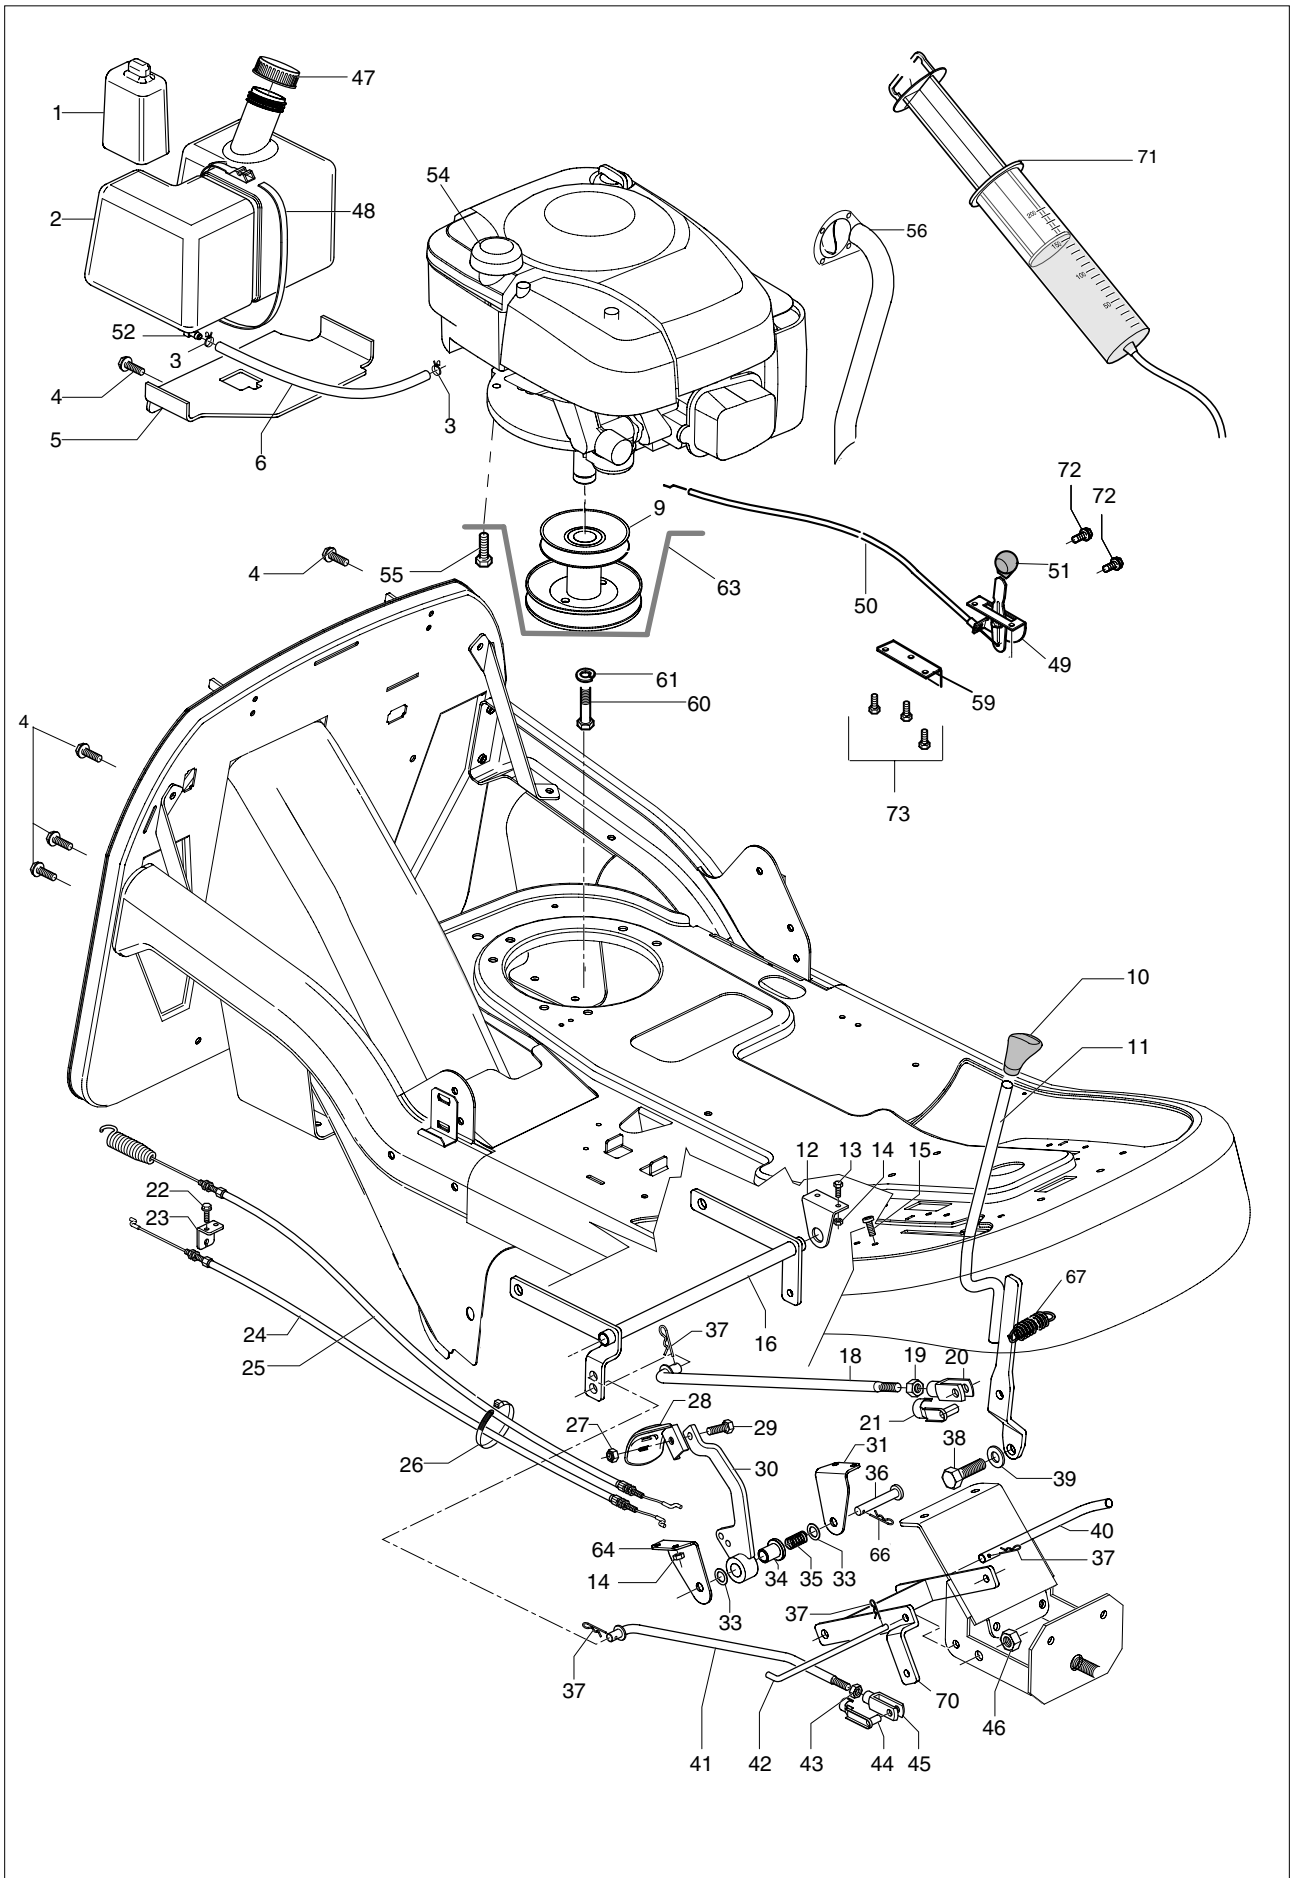

Pos.	PN ELX	MEP P/n°	DESCRIPTION	Q.ty	Pos.	PN ELX	MEP P/n°	DESCRIPTION	Q.ty
1	531212186	10340810	switch-housing	1	37	531206653	10281400	cotter pin	4
2	531212766	10340323	gasoline-tank	1	38	531204912	10107100	screw	1
3	531205581	10135600	clamp	2	39	531206643	10272500	washer	1
4	531205787	10140720	screw M8x16 trilob	8	40	531212793	10341270	pin	1
5	531211453	10340083	plate	1	41	531212177	10340720	tie rod	1
6	531212305	10340950	gasoline-tube	1	42	531212566	10341100	pin	1
9	531212536	10341110	pulley engine	1	43	531207982	20106300	nut	1
10	531212137	10340413	knob	1	44	531206814	10301220	clips for kalvas	1
11	531212162	10340573	lever	1	45	531206797	10301020	kalvas	1
12	531212164	10340593	plate	1	46	531206835	10301560	nut	2
13	531208660	20501370	screw	2	47	531213277	BS696046	tank plug	1
14	531208491	20281800	nut	6	48	531212307	10340970	clamp	1
15	531212811	10341320	screw TE ME 6x20	4	49	531206972	10303430	accelerator	1
16	531211538	10340493	support	1	51	531206970	10303403	knob	1
18	531212178	10340730	tie rod	1	52	531212303	10340930	gasoline-tap	1
19	531207978	20101700	nut	1		531212304	10340940	gasket/gasoline-tap	1
20	531212781	10341220	kalvas joint	1	54	531212767	10340223	plug	1
21	531212782	10341240	clips for kalvas	1	55	531212851	10341330	screw trilob 3/8"-16	3
22	531207120	10427400	screw	2	56	531212167	10340623	silencer	1
23	531213464	10341630	plate	1	59	531212142	10340460	plate	1
24	531213462	10341610	cable CLUTCH	1	60	531206649	10280901	screw TE D.3/8"	1
25	531213461	10341600	cable BRAKE	1	61	531206943	10303070	washer d.12	1
26	531213122	10341490	clamp	2	62	531206859	10301920	washer D.12	1
27	531208599	20404900	nut M10 H8	1	63	531212770	10341040	belt stretcher	1
28	531206773	10300743	pedal	1	64	531212771	10341163	plate support	1
29	531208585	20382300	screw TE M8x20	1	66	531206917	10302760	cotter pin	1
30	531212160	10340553	lever	1	67	531212298	10340880	spring	1
31	531212159	10340543	support	1	70	531212145	10340503	support	1
33	531206760	10300580	spacer d.10.1x19x0.3	2	71	531212309	10340990	oil-pump	1
34	531206801	10301060	bushing	1	72	531207385	10602800	screw	2
35	531206759	10300560	spring	1	73	531213199	10341560	screw	3
36	531207406	10651100	pin	1					

: NEW PART