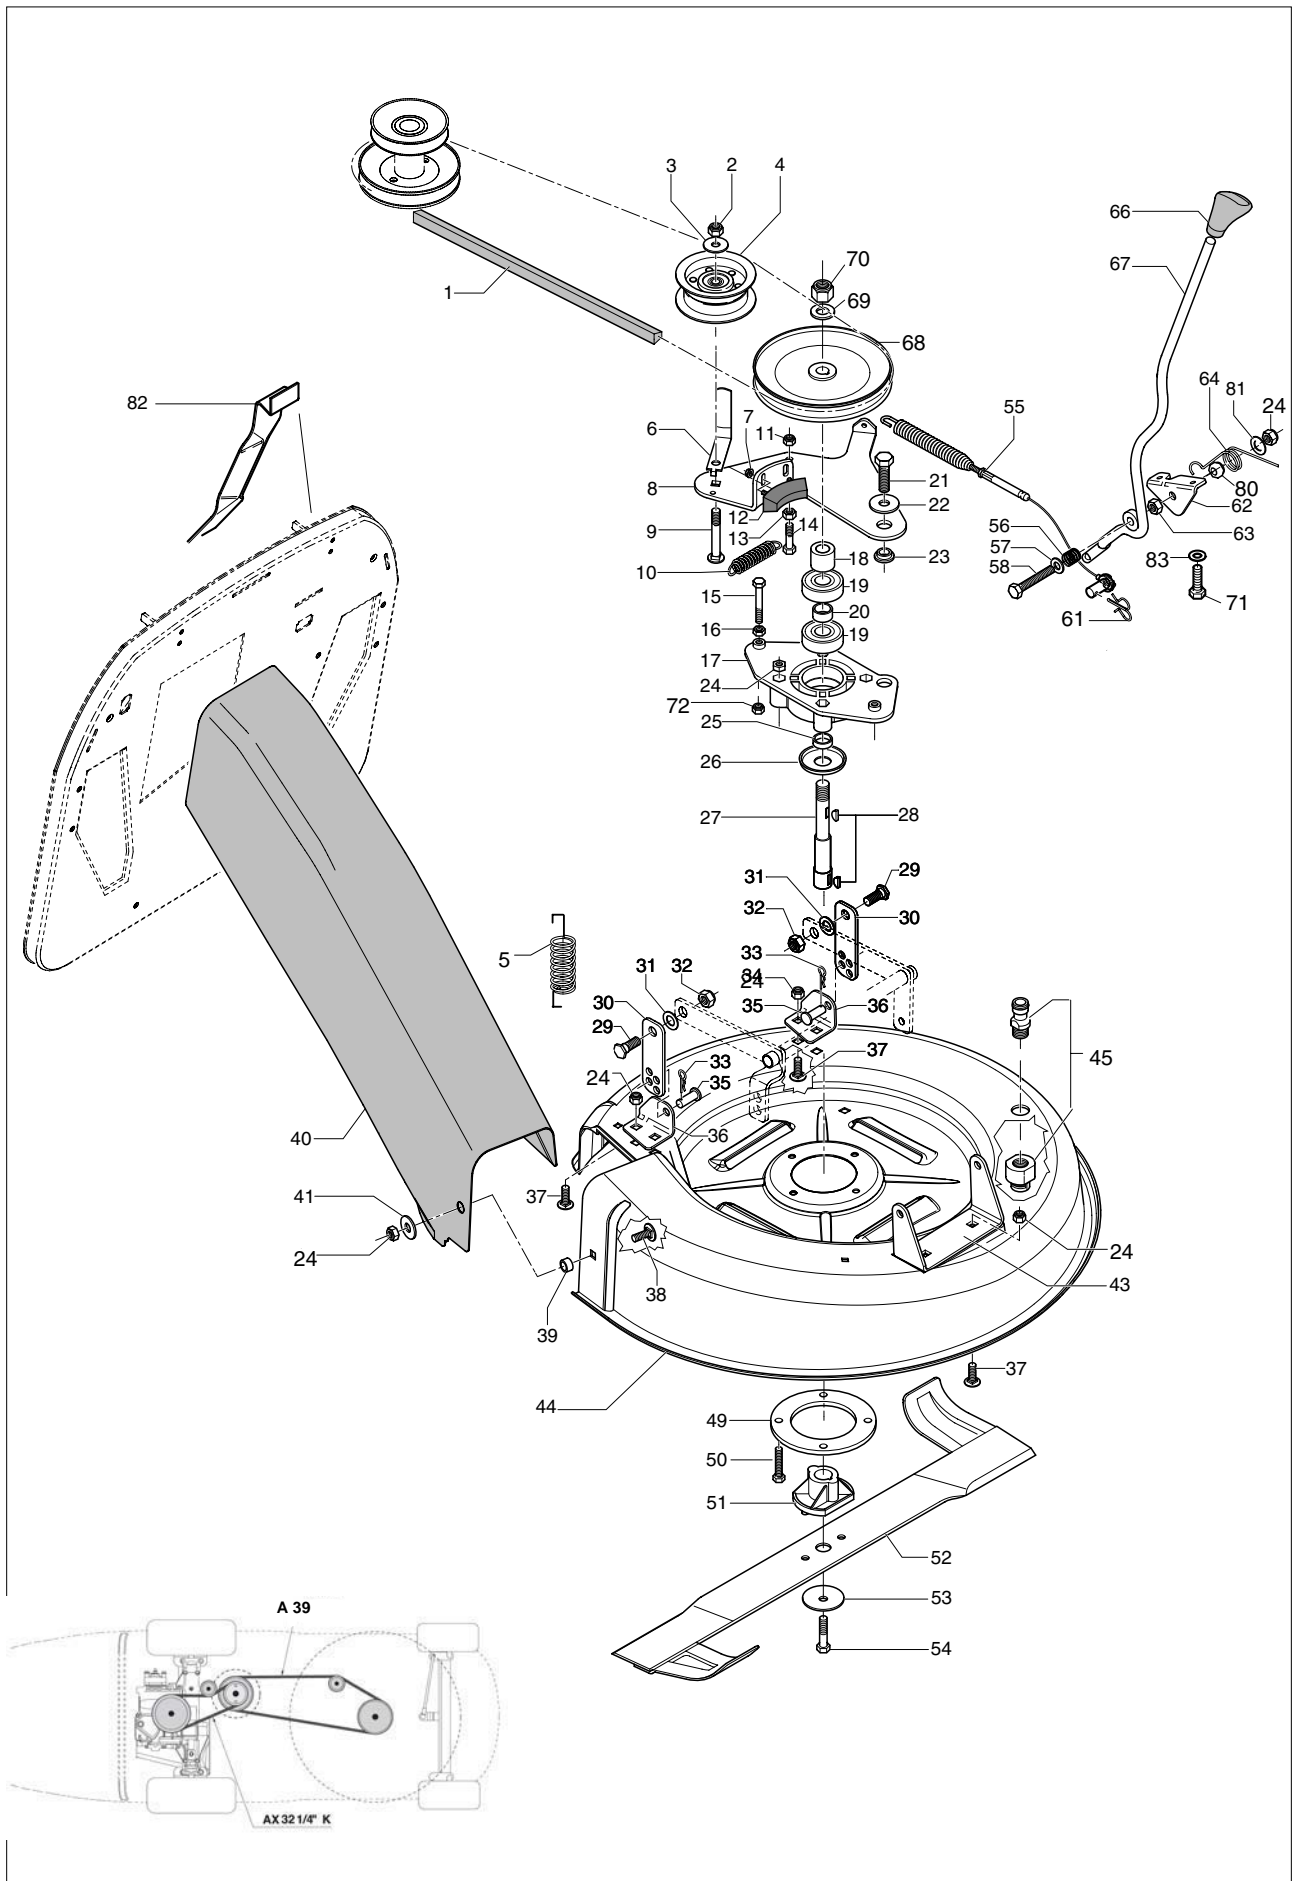

Pos.	PN ELX	MEP PIn°	DESCRIPTION	Q.ty	Pos.	PN ELX	MEP PIn°	DESCRIPTION	Q.ty
1	531213776	10341860	belt A39	1	36	531212190	10342533	support	1
2	531213040	10341540	nut M8 3/8	1	37	531205741	10140310	screwTTSQ M8x16	6
3	531213182	10500770	washer	1	38	531204921	10114100	screwTTSQ M8X25	1
4	531212285	10342580	pulleyidler clutchin	1	39	531212290	10342760	spacer10X14X7	1
5	531213456	10341590	spring	1	40	531212166	10340613	tunnel	1
6	531212286	10342700	belt-keeper	1	41	531204904	10066300	washer8x24x2	1
7	531208492	20282100	nut M5 H7	2	43	531212189	10342523	support	1
8	531212930	10342680	lever	1	44	531212280	10342513	deck	1
9	531212287	10342750	screw TTSQ 3/8"	1	45	531205848	10141313	water-connection	1
10	531212288	10342590	spring	1	49	531206822	10301400	flange	1
11	531208491	20281800	nut M6	1	50	531204905	10069100	screw TE M8x45	4
12	531206836	10301580	cutter brake ferodo	1	51	531206824	10301420	blade support	1
13	531208063	20122790	nut M6	1	52	531213691	10341850	blade	1
14	531205010	10118500	screw TE M6x30	1	53	531207237	10530900	washer11x50x2,5	1
15	531207511	10677400	screw TE M10x85	1	54	531208008	20120580	screwTE3/8 X 37	1
16	531207978	20101700	nut M10 H8	1	55	531212291	10342630	cable	1
17	531212294	10340840	blade hub	1	56	531212299	10340890	spring	1
18	531206828	10301460	spacer	1	57	531204922	10114200	washer8x16x1,5 ZB	3
19	531206830	10301480	ball-bearing	2	58	531213095	10341470	screwTE M8x55	1
20	531206818	10301360	spacer	1	61	531212780	10341230	clips	1
21	531206944	10303080	screw TE M12X35	1	62	531212175	10340703	plate	1
22	531206943	10303070	washer D.12,5X36	1	63	531207982	20106300	nut M8 H8	1
23	531212792	10341170	bushing	1	64	531212296	10340860	spring	1
24	531208599	20404900	nut M8 H10	12	66	531212777	10341203	knob	1
25	531206821	10301390	spacer D.20x25x7	1	67	531211424	10340193	lever	1
26	531206823	10301410	eccentric hood	1	68	531212282	10342560	pulley	1
27	531206819	10301370	blade support shaft	1	69	531206744	10300380	washer D17x30x2.5	1
28	531204907	10100900	key	2	70	531206831	10301490	nut M16	1
29	531204912	10107100	screw	2	71	531208769	20655100	screw TE M6x16	2
30	531212163	10340583	plate	2	72	531207161	10501160	nut M10 H10	1
31	531206643	10272500	washer 13/24/.2	2	80	531211966	10155560	spacer H10	1
32	531206835	10301560	nut M12	2	81	531204904	10066300	washer 8x24x2	1
33	531206653	10281400	cotter pin	2	82	531206788	10300920	plate	1
35	531212565	10341090	pin	2	83	531205377	10126000	washer 6x18x1.5	2

NEW PART