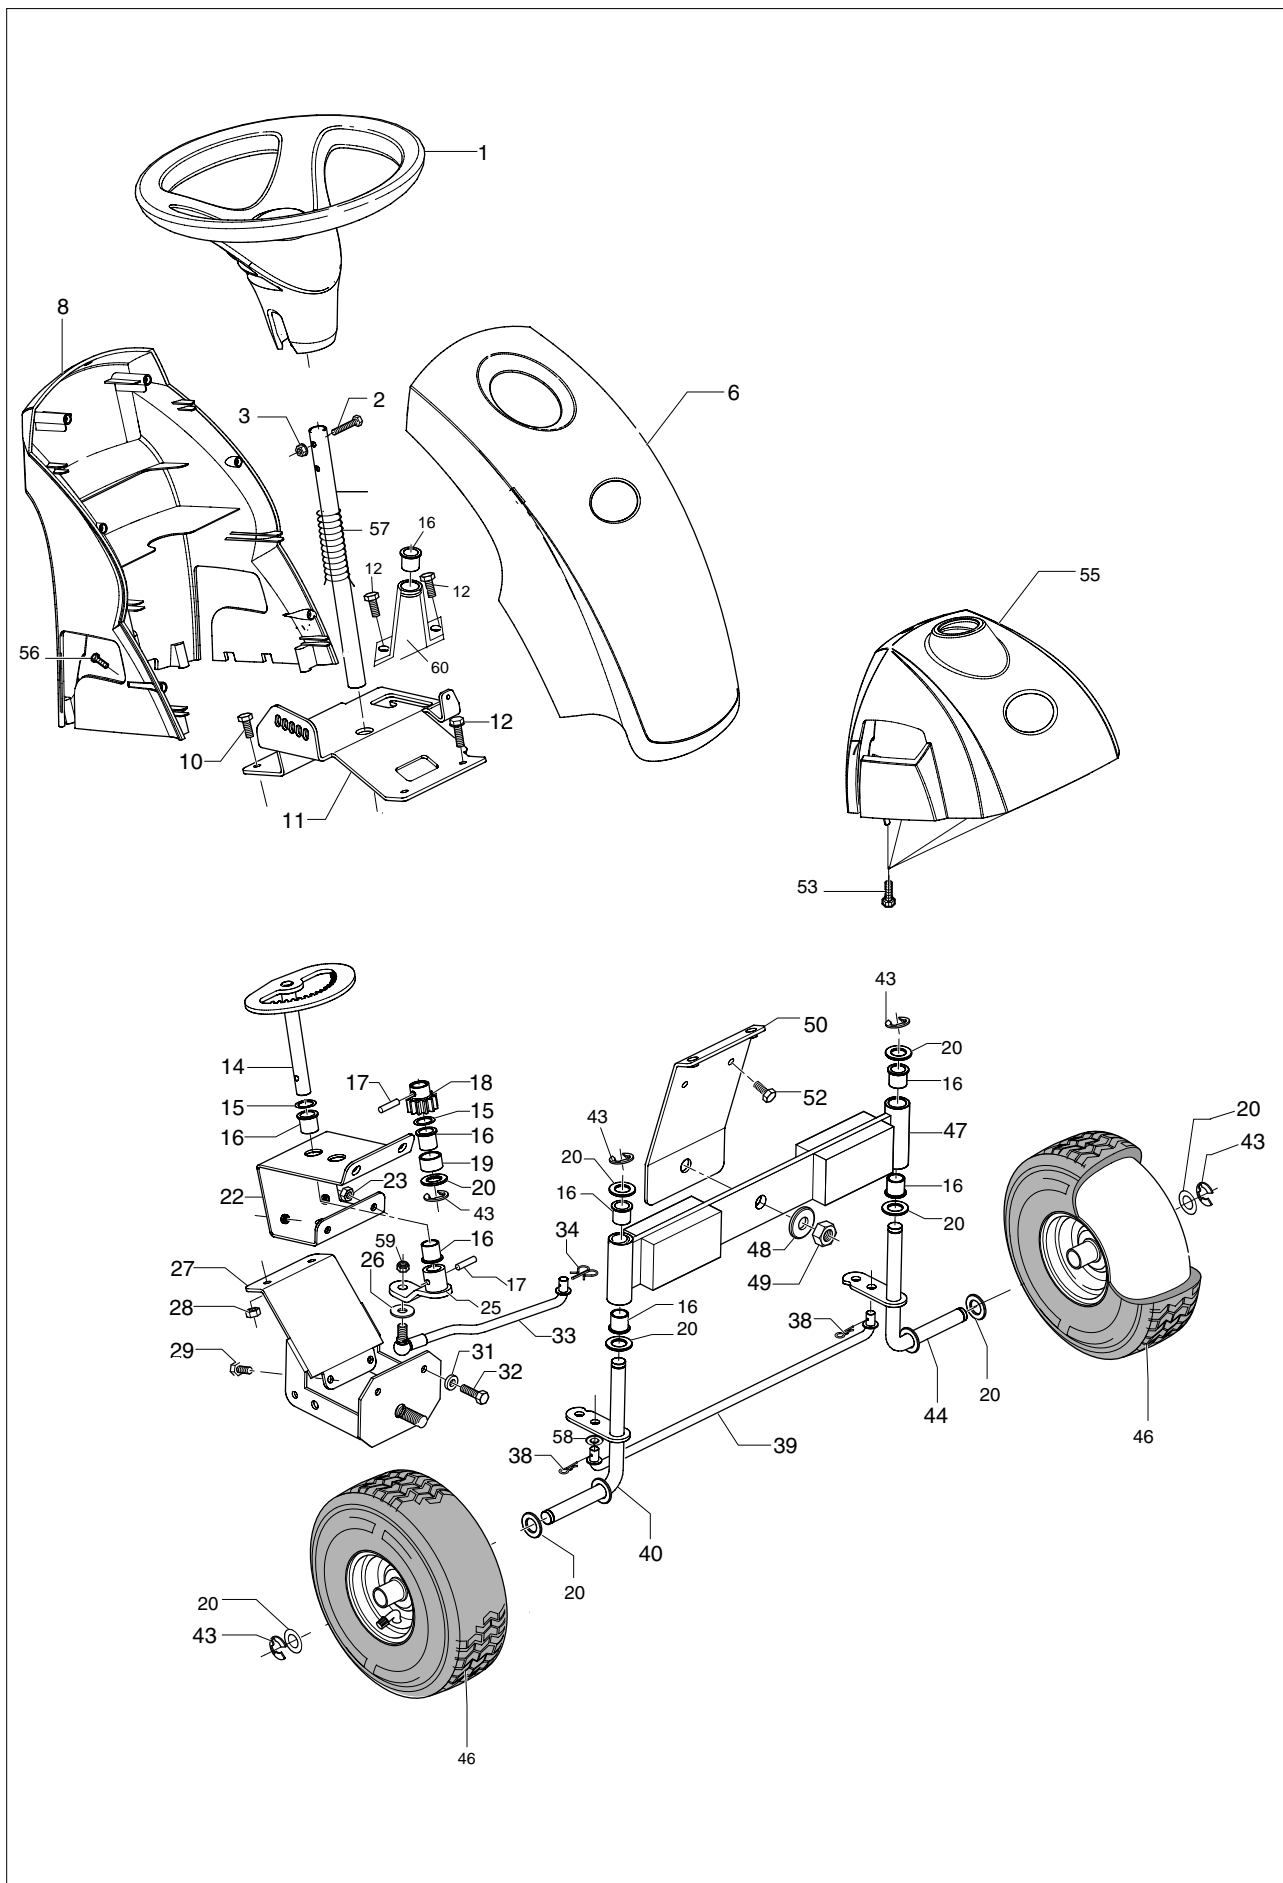

Pos.	PN ELX	MEP P/n°	DESCRIPTION	Q.ty	Pos.	PN ELX	MEP P/n°	DESCRIPTION	Q.ty
1	531213508	10341753	steering wheel	1	29	531205787	10140720	screw TE M8x16	2
2	531212810	10341310	screw M6x45	1	31	531205732	10140213	spacer H.5	2
3	531208063	20122790	nut M6	2	32	531208585	20382300	screw TE M8x20	4
6	531212133	10340241	front hood YELLOW	1	33	531211413	10340090	steering arm	1
6	531213089	10340242	front hood RED	1	34	531213177	10341530	cotter pin 10	1
6	531213406	10340243	front hood BLACK	1	38	531206653	10281400	cotter pin	2
8	531212134	10340253	hood	1	39	531211414	10340100	rod	1
10	531212928	10341360	screw TE M8x30	2	40	531212149	10340340	wheel-support right	1
11	531211411	10340073	plate	1	43	531206926	10302850	benzing ring	5
12	531206922	10302810	screw TE M8x20	2	44	531212148	10340330	wheel-support left	1
13	531213507	10341740	shaft	1	46	531213537	10341824	wheel	2
14	531211420	10340150	gear	1	47	531211418	10340143	axle	1
15	531212168	10340630	washer D17X24	2	48	531206740	10300340	washer-spring	1
16	531206742	10300360	bearing D.16,25X20	8	49	531205455	10129580	nut M16 H16	1
17	531212807	10341280	resilient pin D6x24	2	50	531211416	10340113	plate	1
18	531212154	10340390	gear	1	52	531205787	10140720	screw TEFR M8X16	4
19	531212297	10340870	spacer D20/25	1	53	531213093	10341450	screw 7x22	4
20	531206744	10300380	washer D17x30x2.5	9	55	531212150	10340351	s.front hoodYELLOW	1
22	531212924	10340160	plate	1	55	531213063	10340352	s. front hood RED	1
23	531212927	10341350	nut M8	2	56	531206433	10165300	screw D.3,5x16	6
25	531212786	10340180	support	1	57	531212174	10340693	shaft-cover	1
26	531207122	10428900	washer 10x21x2	5	58	531207122	10428900	washer 10x21x2	2
27	531213460	10341650	steering-box	1	59	531207161	10501160	nut M10 H10	1
28	531208599	20404900	nut M8 H10	2	60	531213473	10341710	support	1

: NEW PART